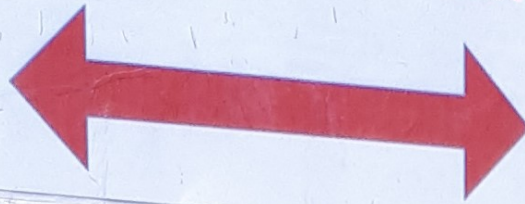

A.A.P.P.M.A

LE BROCHET BOÏEN

A.A.P.P.M.A

LE BROCHET BOÏEN

REGLEMENT PÊCHE EN RIVIERE

UNE SEULE CANNE

LES APPÂTS VIVANTS SONT AUTORISÉS

TËIGNES , VERS DE TERRE , VERS DE FARINE. ASTICOTS. (etc)

LA CUILLERE , LE VERS MANIÉ. LEURRES SONT INTERDITS

JUSQU'A L'OUVERTURE DU CARNASSIERS

FERMETURE DE LA PÊCHE

APRES CHAQUE DÉVERSEMENT

DU VENDREDI HEURE LEGALE DU MATIN

AU SAMEDI HEURE LEGALE DU MATIN

DÉVERSEMENTS